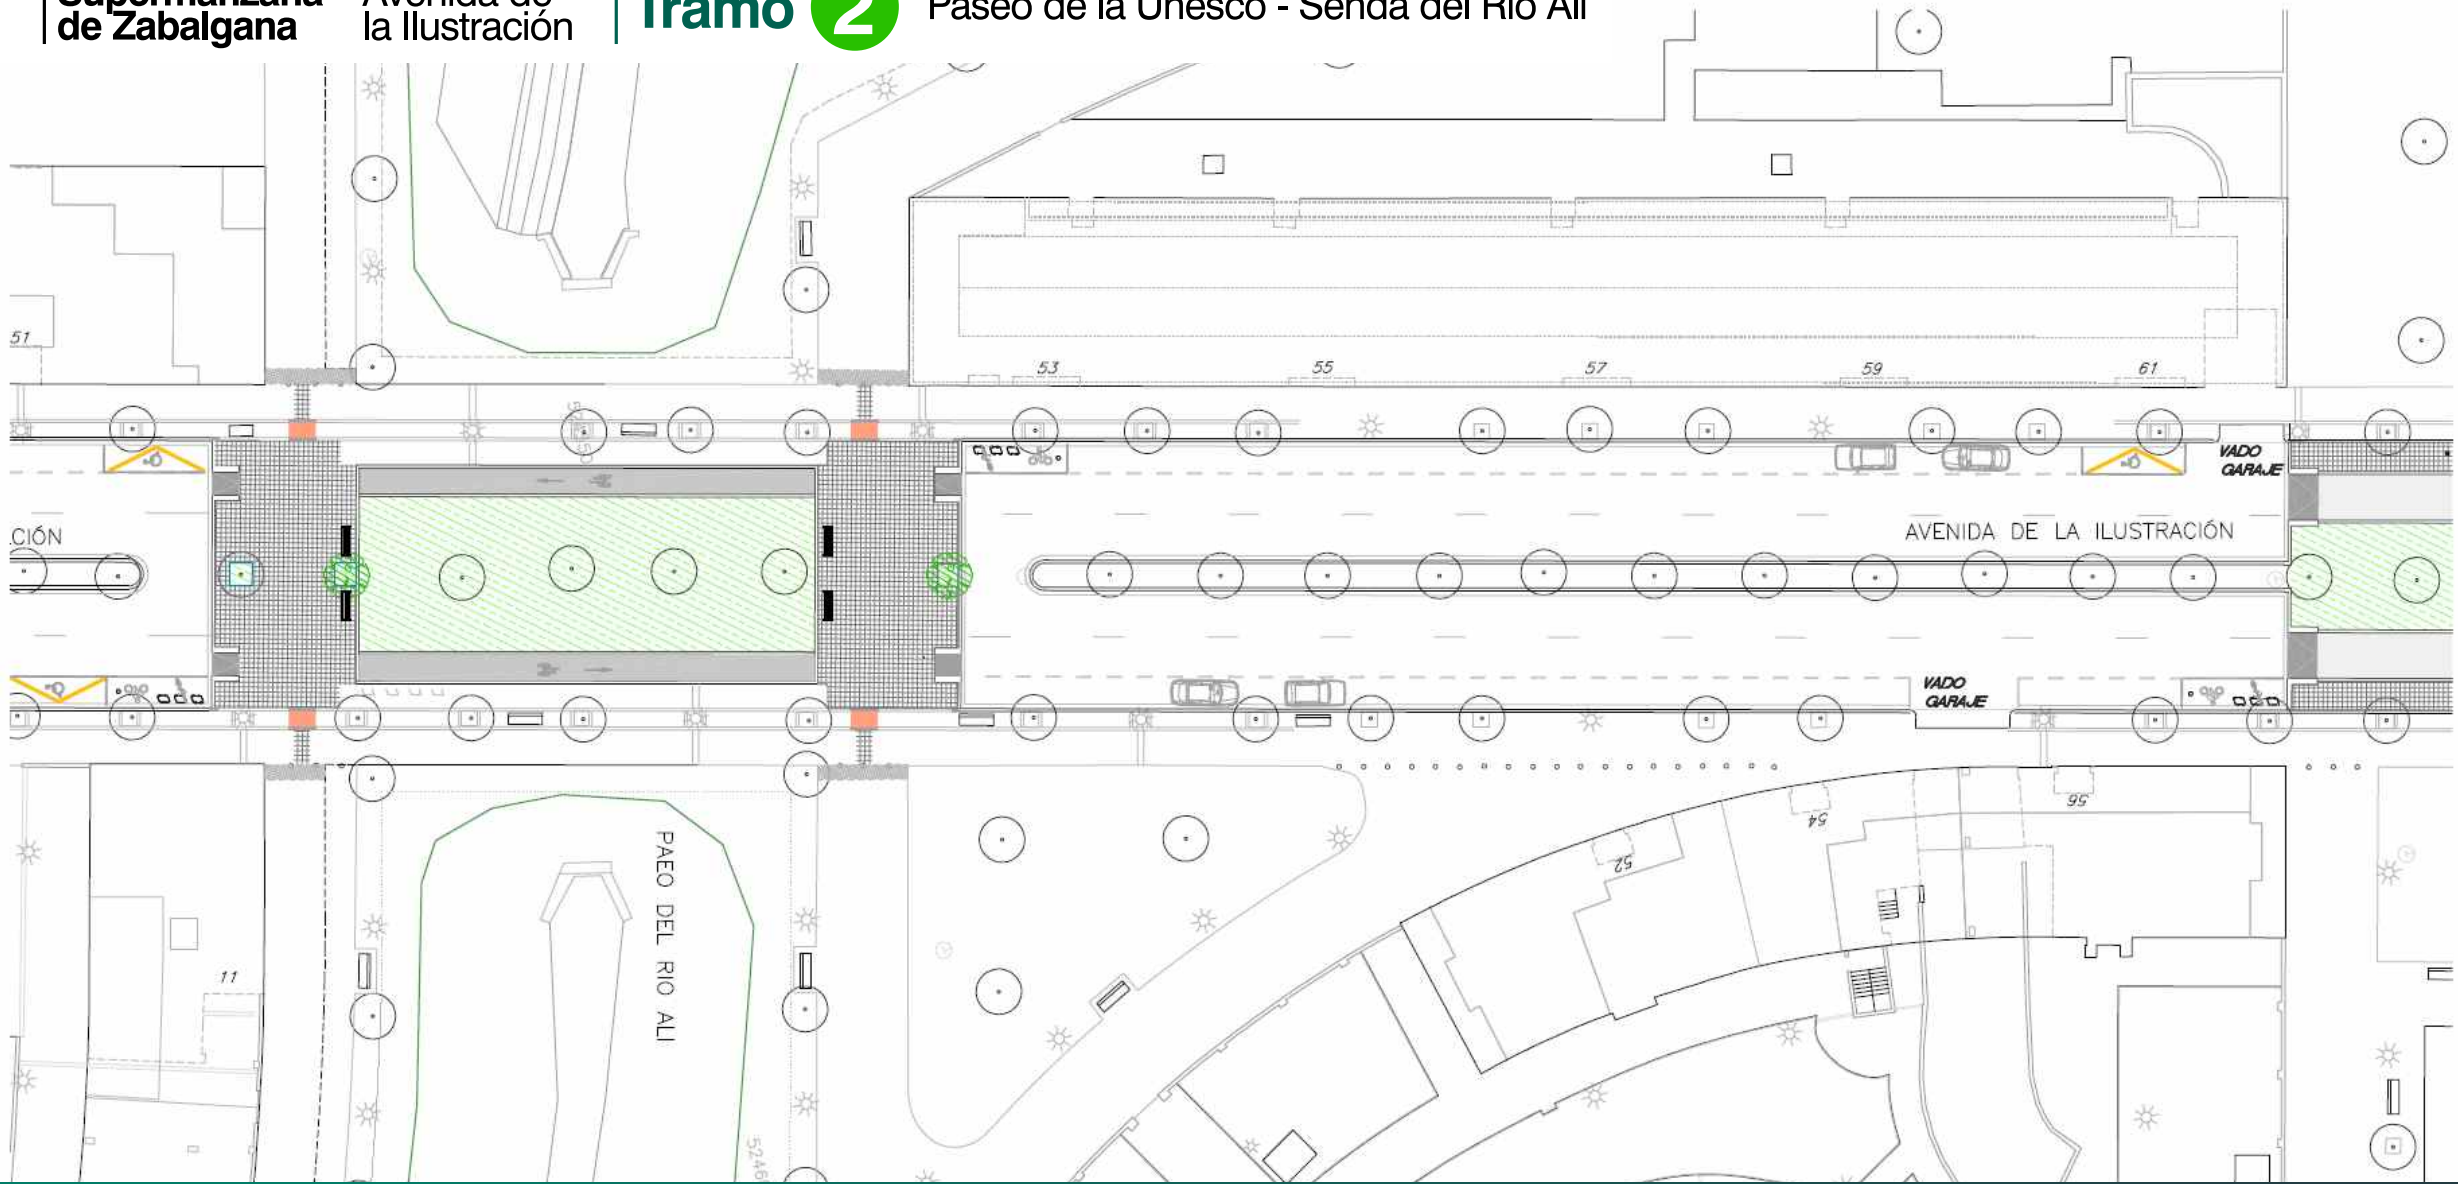

Supermanzana

Avenida de la Ilustración

Supermanzana
de Zabalzana

Avenida de
la Ilustración

Ámbito de actuación

**Supermanzana
de Zabalzana**

Avenida de
la Ilustración

Tramo

1

Naciones Unidas - Paseo de la Unesco

**Continuidad peatonal
+ zona verde**

**Estrechamiento
de calzada**

**Supermanzana
de Zabalzana**

Avenida de
la Ilustración

Tramo 2

Paseo de la Unesco - Senda del Río Ali

**Continuidad peatonal
+ zona verde
+ bidegorri**

**Continuidad peatonal
+ zona verde**

Supermanzana
de Zabalzana

Avenida de
la Ilustración

Tramo **2**

Senda del Río Ali

Ámbito de
intervención

Supermanzana
de Zabalzana

3

Senda del Río Ali - Paseo de la Cruz Roja

**Continuidad peatonal
+ zona verde**

**Continuidad peatonal
+ zona verde
+ bidegorri**

Supermanzana
de Zabalzana

Avenida de
la Ilustración

Tramo

3